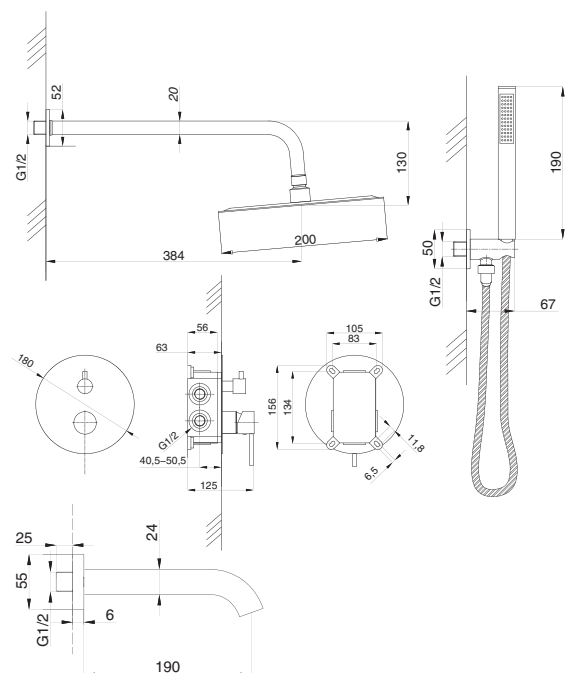

Смеситель с гигиеническим душем встраиваемый
серия: CUBE
арт. **PSM-CB-0720**
материал: Латунь
картридж: 25мм.
тип: См-БдОРЗШл

STANDART

Смеситель с гигиеническим душем встраиваемый
серия: STANDART
арт. **PSM-ST-0710**
материал: Латунь
картридж: 25мм.
тип: См-БдОРЗШл