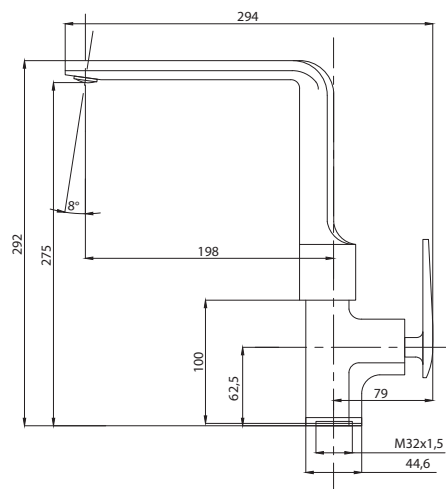

Смеситель для кухни
серия: ДИЗАЙН
арт. **PSM-500-3**
материал: Латунь
картридж: 35мм
гибкая подводка: 44см
тип: См-МОЦБА

Смеситель для раковины
серия: ДИЗАЙН
арт. **PSM-500-5**
материал: Латунь
картридж: 35мм
гибкая подводка: 40см.
тип: См-УМОЦБА

Душевая система
серия: ДИЗАЙН
арт. **PSM-500-8**
материал: Латунь
картридж: 35мм
дивертор:
керамический
трёхдиапазонный
эксцентрики: Евро
тип: См-ВДшОРНТРА