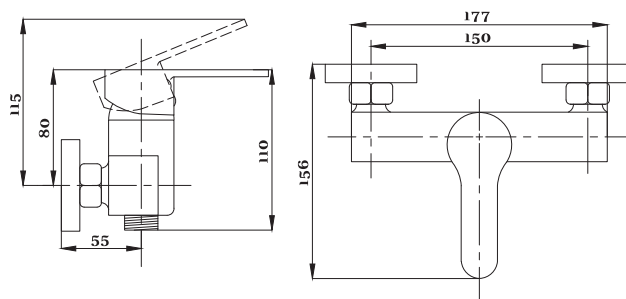

Смеситель для душа
серия: 700
арт. **PSM-700-4**
материал: Латунь
картридж: 40мм
эксцентрики: Евро
тип: См-ДшОНРШЛ