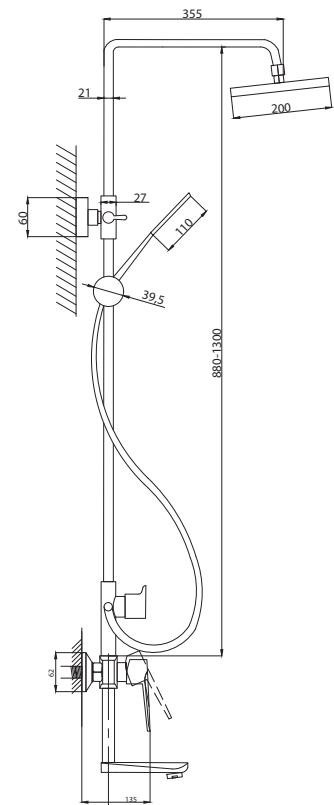

Душевая система
серия: STEEL
арт. **PSM-303-8**
материал:
Нерж. сталь AISI 304
картридж: 35мм
дивертор:
керамический
трёхдиапазонный
эксцентрики: Евро
тип: См-ВДшОРНТрА