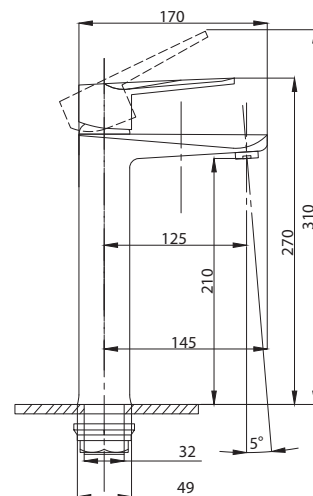

Смеситель для раковины
серия: STEEL
арт. **PSM-301-5**
материал:
Нерж. сталь AISI 304
картридж: 35мм
гибкая подводка: 40см.
тип: См-УМОЦБА

Смеситель для раковины
серия: STEEL
арт. **PSM-301-6**
материал:
Нерж. сталь AISI 304
картридж: 35мм
гибкая подводка: 40см.
тип: См-УМОЦБА