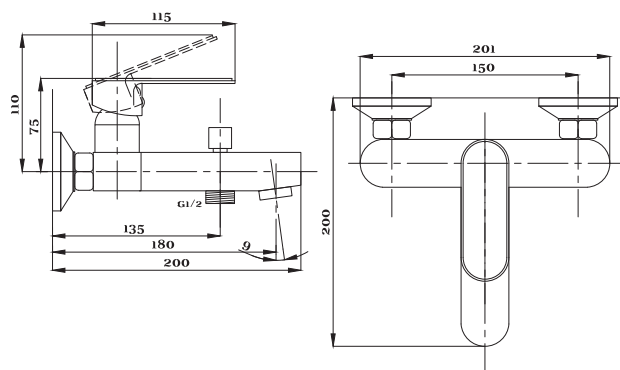

Смеситель для ванны с душем
серия: 600
арт. **PSM-600-1**
материал: Латунь
картридж: 35мм
дивертор: Керамический
эксцентрики: Евро
тип: См-ВОРНШЛА