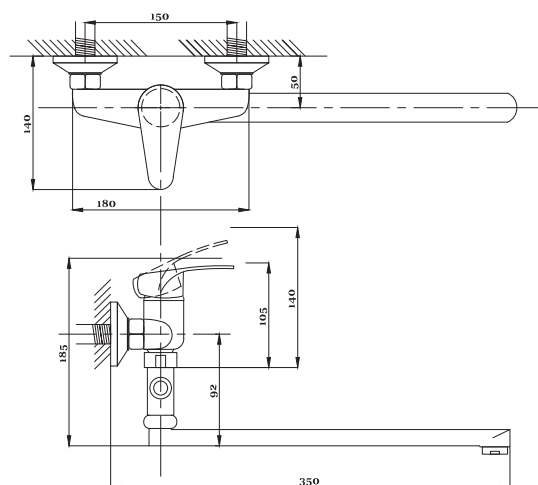

Смеситель для ванны
серия: КОМПЛЕКТАЦИЯ
арт. **PSM-104-1**
материал: Латунь
картридж: 35мм.
дивертор: Вытяжной
эксцентрики: Евро
тип: См-ВОРНШЛА

Смеситель для ванны
с душем
серия: КОМПЛЕКТАЦИЯ
арт. **PSM-104-2**
материал: Латунь
картридж: 35мм
дивертор: Керамический
эксцентрики: Евро
тип: См-ВУОРНШЛА

Смеситель для ванны с
душем
серия: КОМПЛЕКТАЦИЯ
арт. **PSM-104-21**
материал: Латунь
картридж: 35мм
дивертор: Вытяжной
эксцентрики: Евро
тип: См-ВУОРНШЛА