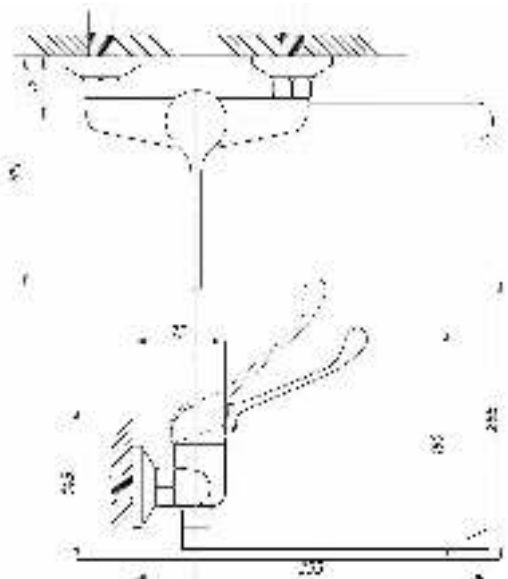

Смеситель для раковины и кухни настенный локтевой
серия: МЕДИК
арт. **PSM-508-055**
материал: Латунь
картридж: 40мм
эксцентрики: Евро
тип: См-УмлРНА,
См-МЛРНА