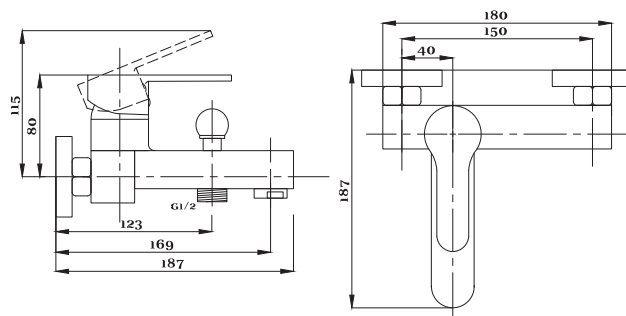

Смеситель для ванны с душем
серия: 700
арт. **PSM-700-1**
материал: Латунь
картридж: 40мм
дивертор: Вытяжной
эксцентрики: Евро
тип: См-ВОРНШЛА

Смеситель для кухни
серия: 700
арт. **PSM-700-3**
материал: Латунь
картридж: 35мм
гибкая подводка: 44см
тип: См-МОЦБА