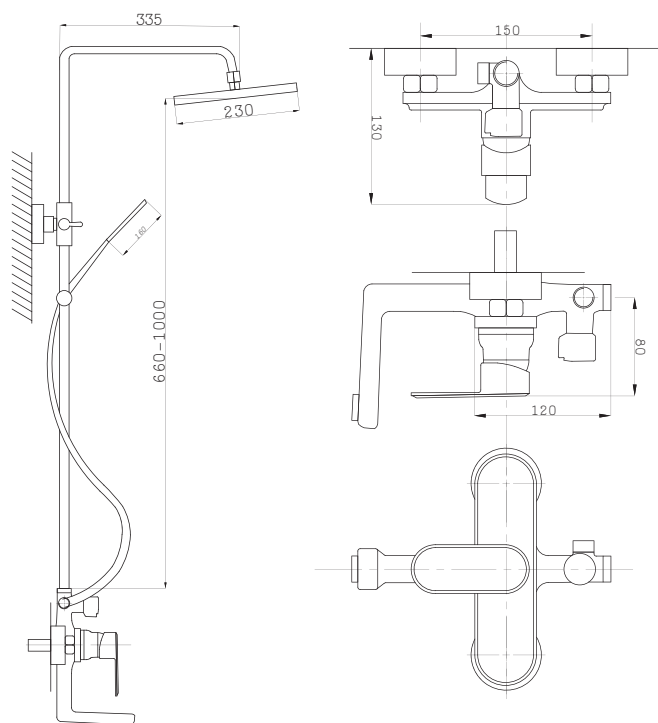

Душевая система
серия: 600
арт. **PSM-600-8**
материал: Латунь
картридж: 35мм
эксцентрики: Евро
тип: См-ВДшОРНТрА