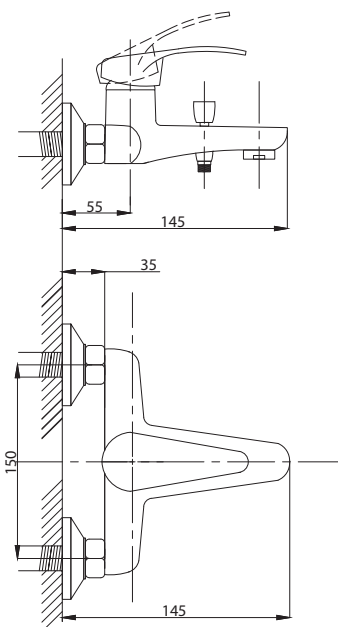

Смеситель для ванны
серия: КОМПЛЕКТАЦИЯ
арт. **PSM-104-1**
материал: Латунь
картридж: 35мм.
дивертор: Вытяжной
эксцентрики: Евро
тип: См-ВОРНШЛА