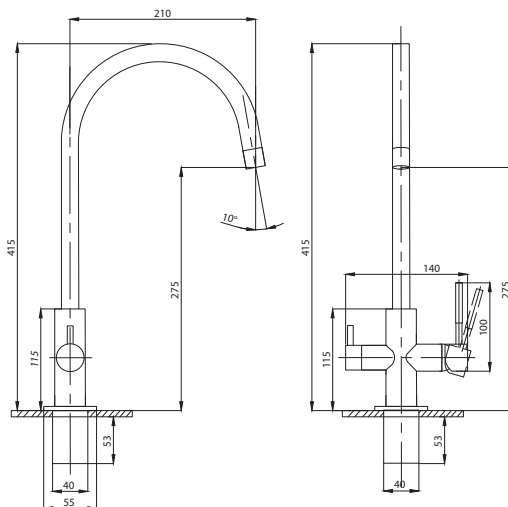

Смеситель для кухни
с подключением
к фильтру
серия: **STEEL**
арт. **PSM-300-11**
материал:
Нерж. сталь AISI 304
картридж: 35мм
гибкая подводка: 44см.
тип: См-МОЦБА

Смеситель для кухни
с подключением
к фильтру
серия: **STEEL**
арт. **PSM-300-22**
материал:
Нерж. сталь AISI 304
картридж: 35мм
гибкая подводка: 44см.
тип: См-МОЦБА

Смеситель для ванны
с душем
серия: **STEEL**
арт. **PSM-301-1**
материал:
Нерж. сталь AISI 304
картридж: 35мм
дивертор: Вытяжной
эксцентрики: Евро
тип: См-ВОРНШЛА