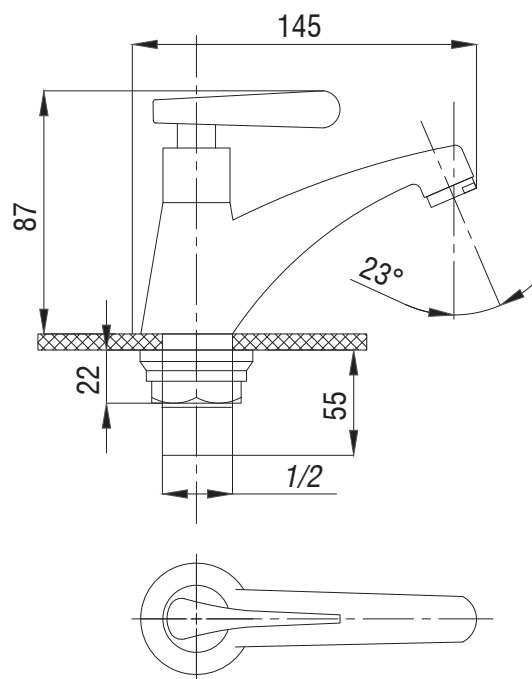

Кран для одной воды
серия: КОМПЛЕКТАЦИЯ
арт. **PSM-104-15**
материал:
Нерж. сталь AISI 304
кран-буksа
гибкая подводка: нет
тип: Кр-ЦБА