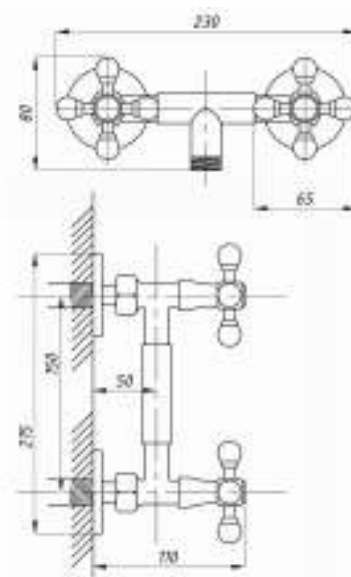

Смеситель для душа
серия: ДУШ
арт. **PSM-109-89**
материал: Латунь
кран-буксы
эксцентрики: Рус
тип: См-ДшДНРШл