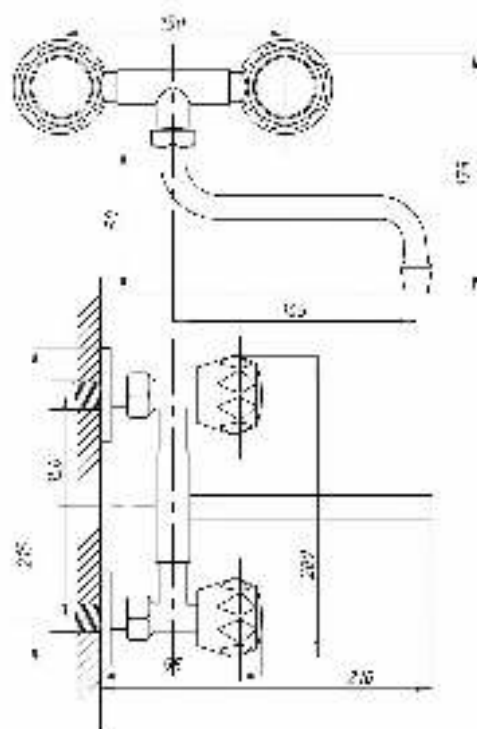

Смеситель для кухни
и раковины настенный
серия: СТАНДАРТ-Б
арт. **PSM-108-89**
материал: Латунь
кран-буксы
жкцентрики: Рус
тип: См-МДРНр,
См-УМДРНр