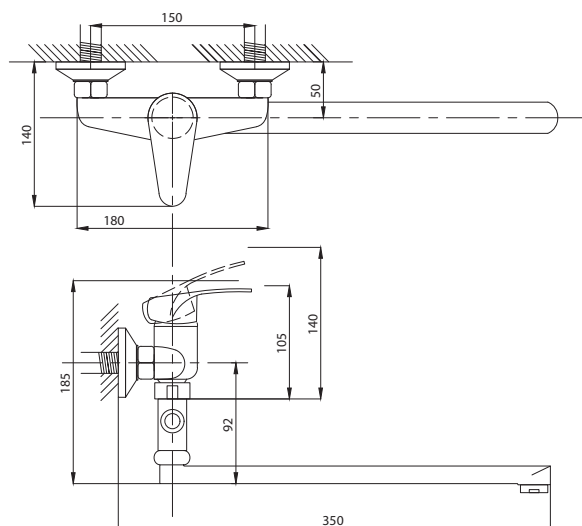

серия КОМПЛЕКТАЦИЯ

Смеситель для ванны
серия: КОМПЛЕКТАЦИЯ
арт. **PSM-104-1**
материал: Латунь
картридж: 35мм.
дивертор: Вытяжной
эксцентрики: Евро
тип: См-ВОРНШЛА

Смеситель для ванны
с душем
серия: КОМПЛЕКТАЦИЯ
арт. **PSM-104-2**
материал: Латунь
картридж: 35мм
дивертор: Керамический
эксцентрики: Евро
тип: См-ВУОРНШЛА