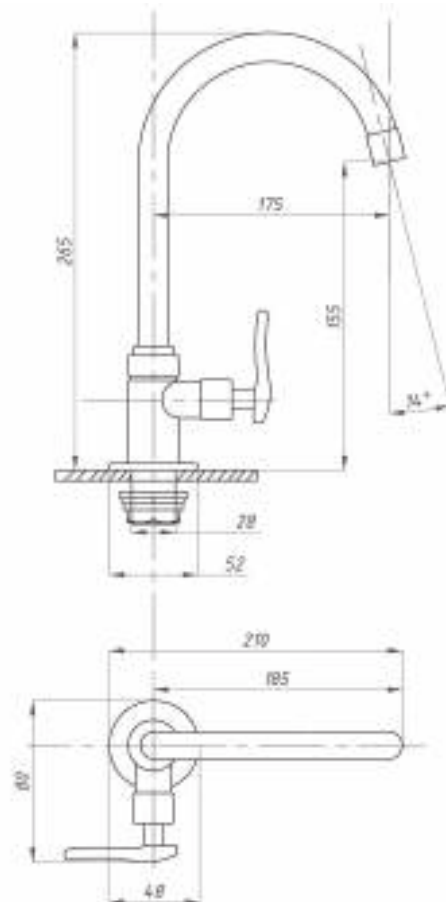

Кран для одной воды
серия: ПЛЮС
арт. **PSM-905-89**
материал: Латунь
кран-букса
гибкая подводка: нет
тип: Кр-ЦБА

Кран для одной воды
серия: ПЛЮС
арт. **PSM-906-008**
материал: Нерж. сталь AISI 304
кран-букса
гибкая подводка: нет
тип: Кр-ЦБА