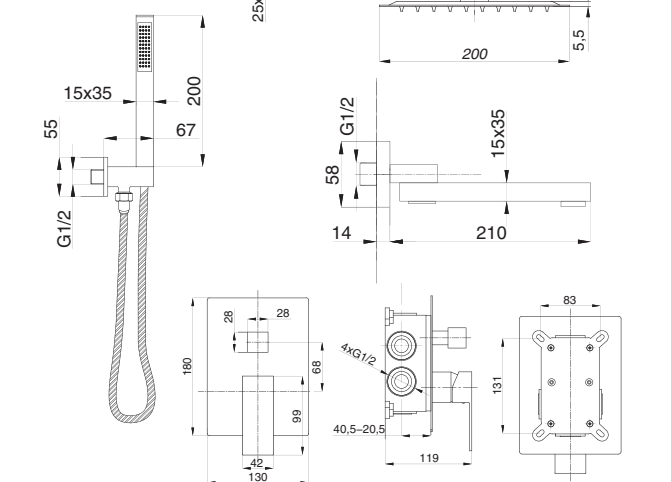

Душевая система встраиваемая
серия: CUBE
арт. **PSM-CB-03**
материал: Латунь
картридж: 35мм.
дивертор: керамический
трёхдиапазонный
количество выходов: 3
тип: См-ДшОРЗШтШлА