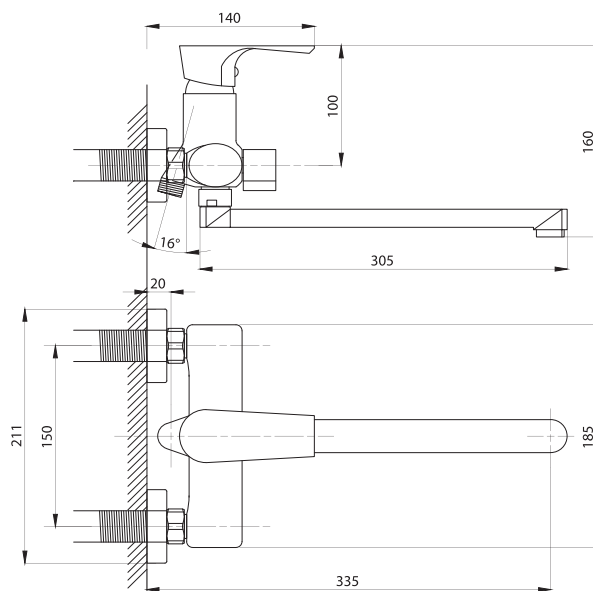

Смеситель для ванны с душем
серия: ЭЛИТ
арт. **PSM-100-2**
материал: Латунь
картридж: 35мм
дивертор: керамический
эксцентрики: Евро
тип: См-ВУОРНШЛА